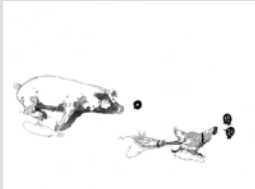

DANI BUCH

BEYOND APOCALYPSIS - VICTOR LOPE ARTE CONTEMPORÁNEO

UNA HISTÓRIA
DEL FIN DEL MUNDO (1)
grafito sobre papel 32x32 cm

UNA HISTÓRIA
DEL FIN DEL MUNDO (2)
grafito sobre papel 32x32 cm

UNA HISTÓRIA
DEL FIN DEL MUNDO (3)
grafito sobre papel 32x32 cm

UNA HISTÓRIA
DEL FIN DEL MUNDO (4)
grafito sobre papel 32x32 cm

UNA HISTÓRIA
DEL FIN DEL MUNDO (5)
grafito sobre papel 32x32 cm

UNA HISTÓRIA
DEL FIN DEL MUNDO (6)
grafito sobre papel 32x32 cm

UNA HISTÓRIA
DEL FIN DEL MUNDO (7)
grafito sobre papel 32x32 cm