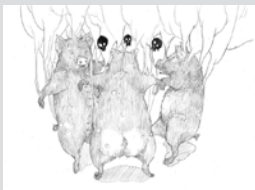

DANI BUCH

BEYOND APOCALYPSIS - VICTOR LOPE ARTE CONTEMPORÁNEO

UNA HISTÓRIA
DEL FIN DEL MUNDO (1)
grafito sobre papel 32x32 cm

UNA HISTÓRIA
DEL FIN DEL MUNDO (2)
grafito sobre papel 32x32 cm

UNA HISTÓRIA
DEL FIN DEL MUNDO (3)
grafito sobre papel 32x32 cm

UNA HISTÓRIA
DEL FIN DEL MUNDO (4)
grafito sobre papel 32x32 cm

UNA HISTÓRIA
DEL FIN DEL MUNDO (5)
grafito sobre papel 32x32 cm

UNA HISTÓRIA
DEL FIN DEL MUNDO (6)
grafito sobre papel 32x32 cm

UNA HISTÓRIA
DEL FIN DEL MUNDO (7)
grafito sobre papel 32x32 cm

UNA HISTÓRIA
DEL FIN DEL MUNDO (8)
grafito sobre papel 32x32 cm

UNA HISTÓRIA
DEL FIN DEL MUNDO (9)
grafito sobre papel 32x32 cm

SUPERHEROES (1)
grafito sobre papel 32x32 cm

SUPERHEROES (2)
grafito sobre papel 32x32 cm