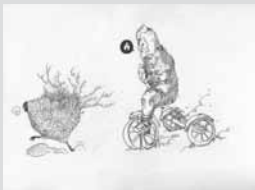

DANI BUCH

BEYOND APOCALYPSIS - VICTOR LOPE ARTE CONTEMPORÁNEO

UNA HISTÓRIA
DEL FIN DEL MUNDO (1)
grafito sobre papel 32x32 cm

UNA HISTÓRIA
DEL FIN DEL MUNDO (2)
grafito sobre papel 32x32 cm

UNA HISTÓRIA
DEL FIN DEL MUNDO (3)
grafito sobre papel 32x32 cm

UNA HISTÓRIA
DEL FIN DEL MUNDO (4)
grafito sobre papel 32x32 cm

UNA HISTÓRIA
DEL FIN DEL MUNDO (5)
grafito sobre papel 32x32 cm

UNA HISTÓRIA
DEL FIN DEL MUNDO (6)
grafito sobre papel 32x32 cm

UNA HISTÓRIA
DEL FIN DEL MUNDO (7)
grafito sobre papel 32x32 cm