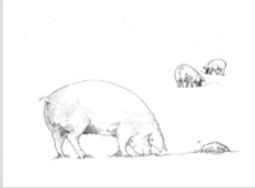

DANI BUCH

BEYOND APOCALYPSIS - VICTOR LOPE ARTE CONTEMPORÁNEO

UNA HISTÓRIA
DEL FIN DEL MUNDO (1)
grafito sobre papel 32x32 cm

UNA HISTÓRIA
DEL FIN DEL MUNDO (2)
grafito sobre papel 32x32 cm

UNA HISTÓRIA
DEL FIN DEL MUNDO (3)
grafito sobre papel 32x32 cm

UNA HISTÓRIA
DEL FIN DEL MUNDO (4)
grafito sobre papel 32x32 cm

UNA HISTÓRIA
DEL FIN DEL MUNDO (5)
grafito sobre papel 32x32 cm

UNA HISTÓRIA
DEL FIN DEL MUNDO (6)
grafito sobre papel 32x32 cm

UNA HISTÓRIA
DEL FIN DEL MUNDO (7)
grafito sobre papel 32x32 cm