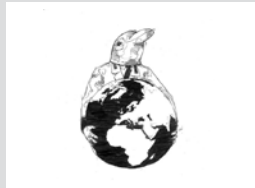

DELFIN DEL MUNDO
grafito sobre papel 32x32 cm